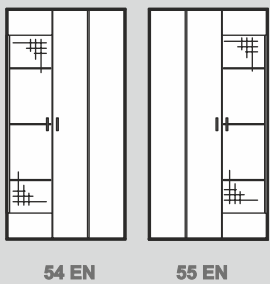

ARUBA

1998W21

1998W22

1998W23

Type	Breite	Höhe	Tiefe
10 EN	55	198	38
11 EN	55	198	38
17 MEN	162	53	44
18 MEN	210	53	44
20 MEN	79	198	38
21 MEN	79	198	38
30 MEN	162	81	44
31 MEN	210	81	44
33 MEN	162	109	44
34 MEN	162	119	44
42 EN	79	144	38
43 EN	79	144	38
50 MEN	9	217	24
51 MEN	30	217	24
52 EN	75	3	24
53 EN	45	3	24
54 EN	75	145	35
55 EN	75	145	35
56 EN	171	74	44
57 EN	45	38	35
58 EN	75	38	35
59 EN	171	39	24
60 MEN	80	43	100
61 MEN	55	60	38
70 EN	79	112	38
71 EN	79	112	38
72 EN	162	64	38
73 EN	210	51	38
74 EN	150	29	22
1998W21	345	217	24
1998W22	345	217	24
1998W23	345	217	24