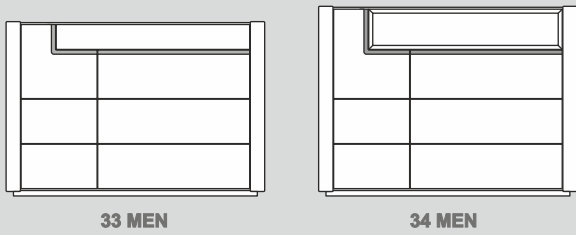

ARUBA

1998W21

1998W22

1998W23

Type	Breite	Höhe	Tiefe
10 EN	55	198	38
11 EN	55	198	38
17 MEN	162	53	44
18 MEN	210	53	44
20 MEN	79	198	38
21 MEN	79	198	38
30 MEN	162	81	44
31 MEN	210	81	44
33 MEN	162	109	44
34 MEN	162	119	44
42 EN	79	144	38
43 EN	79	144	38
50 MEN	9	217	24
51 MEN	30	217	24
52 EN	75	3	24
53 EN	45	3	24
54 EN	75	145	35
55 EN	75	145	35
56 EN	171	74	44
57 EN	45	38	35
58 EN	75	38	35
59 EN	171	39	24
60 MEN	80	43	100
61 MEN	55	60	38
70 EN	79	112	38
71 EN	79	112	38
72 EN	162	64	38
73 EN	210	51	38
74 EN	150	29	22
1998W21	345	217	24
1998W22	345	217	24
1998W23	345	217	24