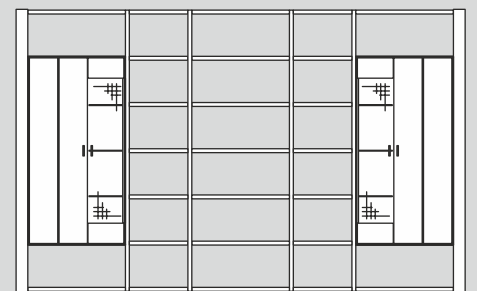

ARUBA

1998W21

1998W22

1998W23

Type	Breite	Höhe	Tiefe
10 EN	55	198	38
11 EN	55	198	38
17 MEN	162	53	44
18 MEN	210	53	44
20 MEN	79	198	38
21 MEN	79	198	38
30 MEN	162	81	44
31 MEN	210	81	44
33 MEN	162	109	44
34 MEN	162	119	44
42 EN	79	144	38
43 EN	79	144	38
50 MEN	9	217	24
51 MEN	30	217	24
52 EN	75	3	24
53 EN	45	3	24
54 EN	75	145	35
55 EN	75	145	35
56 EN	171	74	44
57 EN	45	38	35
58 EN	75	38	35
59 EN	171	39	24
60 MEN	80	43	100
61 MEN	55	60	38
70 EN	79	112	38
71 EN	79	112	38
72 EN	162	64	38
73 EN	210	51	38
74 EN	150	29	22
1998W21	345	217	24
1998W22	345	217	24
1998W23	345	217	24