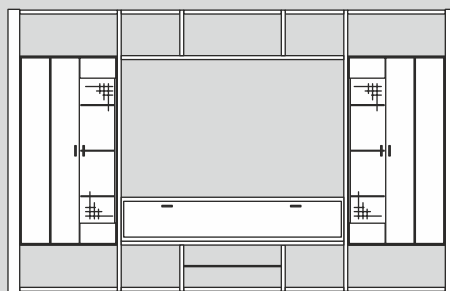

ARUBA

1998W21

1998W22

1998W23

Type	Breite	Höhe	Tiefe
10 EN	55	198	38
11 EN	55	198	38
17 MEN	162	53	44
18 MEN	210	53	44
20 MEN	79	198	38
21 MEN	79	198	38
30 MEN	162	81	44
31 MEN	210	81	44
33 MEN	162	109	44
34 MEN	162	119	44
42 EN	79	144	38
43 EN	79	144	38
50 MEN	9	217	24
51 MEN	30	217	24
52 EN	75	3	24
53 EN	45	3	24
54 EN	75	145	35
55 EN	75	145	35
56 EN	171	74	44
57 EN	45	38	35
58 EN	75	38	35
59 EN	171	39	24
60 MEN	80	43	100
61 MEN	55	60	38
70 EN	79	112	38
71 EN	79	112	38
72 EN	162	64	38
73 EN	210	51	38
74 EN	150	29	22
1998W21	345	217	24
1998W22	345	217	24
1998W23	345	217	24