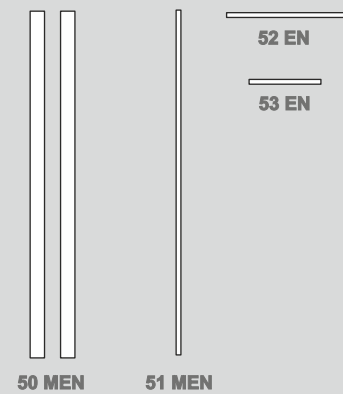

1998W23

EICHE NATUR

50 MEN 51 MEN

52 EN

53 EN