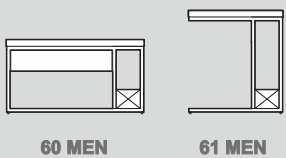

ARUBA

1998W21

1998W22

1998W23

Type	Breite	Höhe	Tiefe
10 EN	55	198	38
11 EN	55	198	38
17 MEN	162	53	44
18 MEN	210	53	44
20 MEN	79	198	38
21 MEN	79	198	38
30 MEN	162	81	44
31 MEN	210	81	44
33 MEN	162	109	44
34 MEN	162	119	44
42 EN	79	144	38
43 EN	79	144	38
50 MEN	9	217	24
51 MEN	30	217	24
52 EN	75	3	24
53 EN	45	3	24
54 EN	75	145	35
55 EN	75	145	35
56 EN	171	74	44
57 EN	45	38	35
58 EN	75	38	35
59 EN	171	39	24
60 MEN	80	43	100
61 MEN	55	60	38
70 EN	79	112	38
71 EN	79	112	38
72 EN	162	64	38
73 EN	210	51	38
74 EN	150	29	22
1998W21	345	217	24
1998W22	345	217	24
1998W23	345	217	24