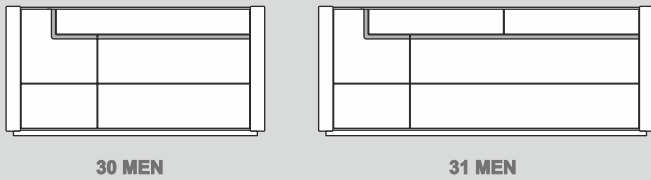

ARUBA

1998W21

1998W22

1998W23

Type	Breite	Höhe	Tiefe
10 EN	55	198	38
11 EN	55	198	38
17 MEN	162	53	44
18 MEN	210	53	44
20 MEN	79	198	38
21 MEN	79	198	38
30 MEN	162	81	44
31 MEN	210	81	44
33 MEN	162	109	44
34 MEN	162	119	44
42 EN	79	144	38
43 EN	79	144	38
50 MEN	9	217	24
51 MEN	30	217	24
52 EN	75	3	24
53 EN	45	3	24
54 EN	75	145	35
55 EN	75	145	35
56 EN	171	74	44
57 EN	45	38	35
58 EN	75	38	35
59 EN	171	39	24
60 MEN	80	43	100
61 MEN	55	60	38
70 EN	79	112	38
71 EN	79	112	38
72 EN	162	64	38
73 EN	210	51	38
74 EN	150	29	22
1998W21	345	217	24
1998W22	345	217	24
1998W23	345	217	24