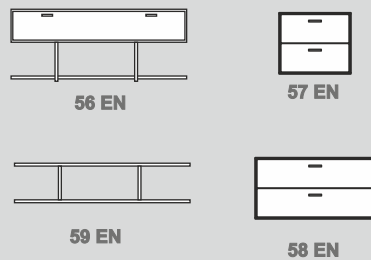

ARUBA

1998W21

1998W22

1998W23

Type	Breite	Höhe	Tiefe
10 EN	55	198	38
11 EN	55	198	38
17 MEN	162	53	44
18 MEN	210	53	44
20 MEN	79	198	38
21 MEN	79	198	38
30 MEN	162	81	44
31 MEN	210	81	44
33 MEN	162	109	44
34 MEN	162	119	44
42 EN	79	144	38
43 EN	79	144	38
50 MEN	9	217	24
51 MEN	30	217	24
52 EN	75	3	24
53 EN	45	3	24
54 EN	75	145	35
55 EN	75	145	35
56 EN	171	74	44
57 EN	45	38	35
58 EN	75	38	35
59 EN	171	39	24
60 MEN	80	43	100
61 MEN	55	60	38
70 EN	79	112	38
71 EN	79	112	38
72 EN	162	64	38
73 EN	210	51	38
74 EN	150	29	22
1998W21	345	217	24
1998W22	345	217	24
1998W23	345	217	24