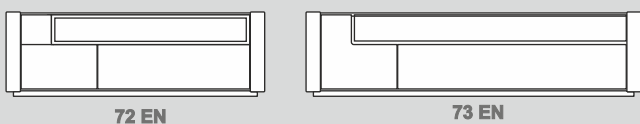

ARUBA

1998W21

1998W22

1998W23

Type	Breite	Höhe	Tiefe
10 EN	55	198	38
11 EN	55	198	38
17 MEN	162	53	44
18 MEN	210	53	44
20 MEN	79	198	38
21 MEN	79	198	38
30 MEN	162	81	44
31 MEN	210	81	44
33 MEN	162	109	44
34 MEN	162	119	44
42 EN	79	144	38
43 EN	79	144	38
50 MEN	9	217	24
51 MEN	30	217	24
52 EN	75	3	24
53 EN	45	3	24
54 EN	75	145	35
55 EN	75	145	35
56 EN	171	74	44
57 EN	45	38	35
58 EN	75	38	35
59 EN	171	39	24
60 MEN	80	43	100
61 MEN	55	60	38
70 EN	79	112	38
71 EN	79	112	38
72 EN	162	64	38
73 EN	210	51	38
74 EN	150	29	22
1998W21	345	217	24
1998W22	345	217	24
1998W23	345	217	24