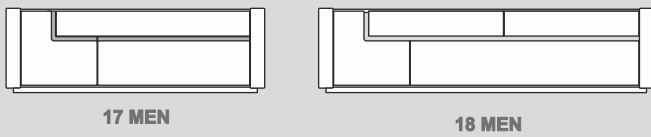

ARUBA

1998W21

1998W22

1998W23

Type	Breite	Höhe	Tiefe
10 EN	55	198	38
11 EN	55	198	38
17 MEN	162	53	44
18 MEN	210	53	44
20 MEN	79	198	38
21 MEN	79	198	38
30 MEN	162	81	44
31 MEN	210	81	44
33 MEN	162	109	44
34 MEN	162	119	44
42 EN	79	144	38
43 EN	79	144	38
50 MEN	9	217	24
51 MEN	30	217	24
52 EN	75	3	24
53 EN	45	3	24
54 EN	75	145	35
55 EN	75	145	35
56 EN	171	74	44
57 EN	45	38	35
58 EN	75	38	35
59 EN	171	39	24
60 MEN	80	43	100
61 MEN	55	60	38
70 EN	79	112	38
71 EN	79	112	38
72 EN	162	64	38
73 EN	210	51	38
74 EN	150	29	22
1998W21	345	217	24
1998W22	345	217	24
1998W23	345	217	24