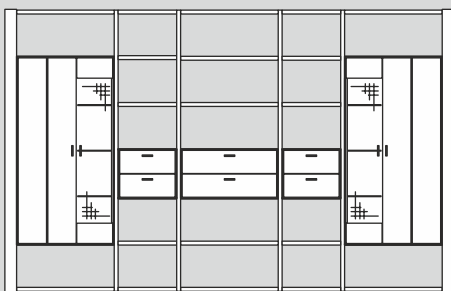

ARUBA

1998W21

1998W22

1998W23

Type	Breite	Höhe	Tiefe
10 EN	55	198	38
11 EN	55	198	38
17 MEN	162	53	44
18 MEN	210	53	44
20 MEN	79	198	38
21 MEN	79	198	38
30 MEN	162	81	44
31 MEN	210	81	44
33 MEN	162	109	44
34 MEN	162	119	44
42 EN	79	144	38
43 EN	79	144	38
50 MEN	9	217	24
51 MEN	30	217	24
52 EN	75	3	24
53 EN	45	3	24
54 EN	75	145	35
55 EN	75	145	35
56 EN	171	74	44
57 EN	45	38	35
58 EN	75	38	35
59 EN	171	39	24
60 MEN	80	43	100
61 MEN	55	60	38
70 EN	79	112	38
71 EN	79	112	38
72 EN	162	64	38
73 EN	210	51	38
74 EN	150	29	22
1998W21	345	217	24
1998W22	345	217	24
1998W23	345	217	24